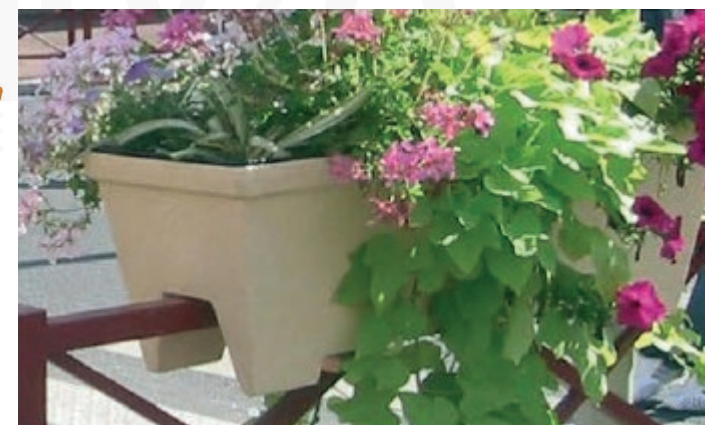

Balconnières avec réserve d'eau constituée d'un bac de culture amovible et d'une nappe d'irrigation avec ses deux mèches
En polyéthylène rotomoulé, résistant aux chocs, insensible au gel et à la chaleur
Teinté dans la masse, parfaite résistance aux UV
Existe en 2 dimensions : 21L / 26L
La balconnière se fixe à cheval sur une barrière avec les fixations spéciales
Couleurs au choix selon les coloris standards

NI REPRIS NI ÉCHANGÉ

COLORIS :

ANTHRACITE G932	SOURIS G587	NOIR BL102	COBALT BL314	AZUR BL1984	CANARD BR350	CHOCOLAT
TERRACOTTA TC	TERRE CUITE VIEILLIE TCV	BORDEAUX R747	ROUGE R701	ORANGE OR546	SABLE V414	SAPIN
ANIS V1318	FUSCHIA R615	TAUPE G1519	OLIVE G712	AUBERGINE VL714	MOUTARDE J713	IVOIRE B715

DIMENSIONS : 21L / 7L - L. 830 x l. 260 x H. 270 mm
26L / 9L - L. 1030 x l. 310 x H. 310 mm

POIDS : 6,5kg / 8,5kg