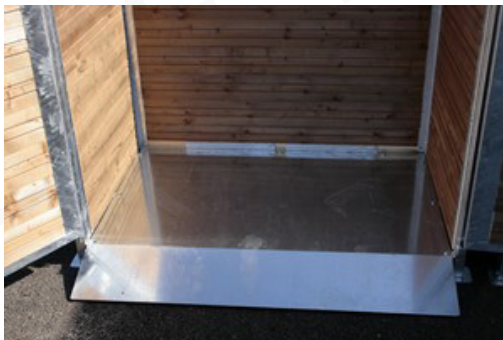

Cache-conteneur à déchets prévu pour éviter la vision des conteneurs et les accidents liés au vent

Ossature entièrement galvanisée à chaud avec fond et rampe d'accès en tôle galva ép. 3mm

Habillage en bois clin traité autoclave classe 4

Tenue du bois par cornières galvanisées laquées vertes

Ouverture par l'avant (2 portes avec blocage par un U basculant)

Pieds réglables pour la mise à niveau

2 modèles au choix : simple (pour un conteneur de 660 ou 750L ou 2 conteneurs de 240L) ou double (pour 2 conteneurs de 660 ou 750L)

Option : couvercle avec couleur et marquage

DIMENSIONS : simple - L. 1500 x l. 900 x H. 1200 mm
double - L. 1540 x l. 1500 x H. 1200 mm

POIDS : simple - 171 kg
double - 228 kg

FIXATION : sur platines avec tiges de scellement fournies

Vue intérieure avec rampe galva

Modèle double avec option couvercle

Modèle simple