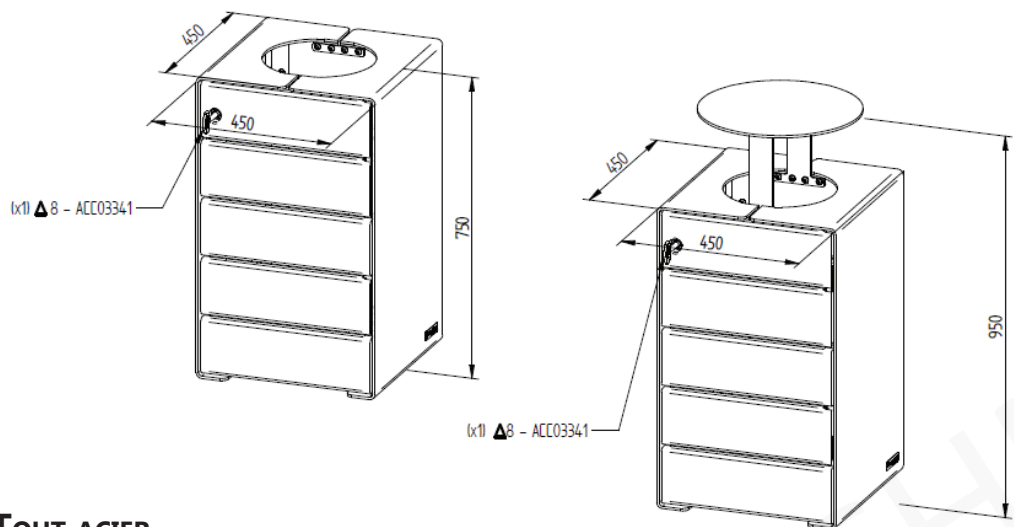

ACIER ET BOIS