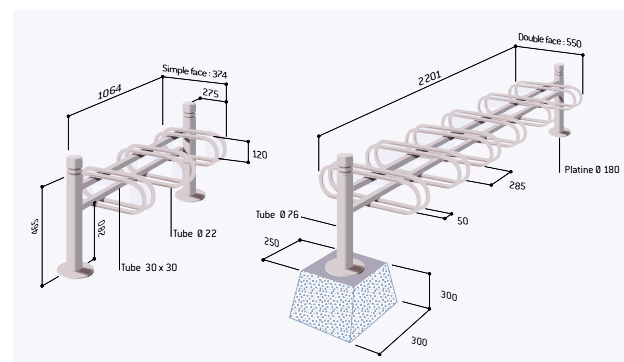

SUPPORTS CYCLES TEE (3 ou 6 PLACES)

RÉF 042800- 042801- 042802- 042803 | 042902- 042903- 042904
 042933- 042934- 042935 | 042929- 042931- 042931
 042937- 042938- 042939

FICHE TECHNIQUE IDEO

Module : 3 ou 6 places, simple ou double face
 Extension : module complémentaire de 6 places, simple ou double face
 Structure : acier, potelet Ø 76 mm, griffes Ø 22 mm
 Écart entre les 2 arceaux d'une griffe : 50 mm
 Quatre pommeaux au choix : (à préciser à la commande)

COLORIS :

DIMENSIONS :

<u>3 places :</u>	<u>6 places :</u>
L. 1064mm	L. 2201mm
H. 465mm	H. 465mm

FIXATION :

A fixer sur platines

	Galvanisé		Peinte	
	REF	City	Agora	Boule
1a- 3 places simple face	042800	042902	042903	042904
1b- 3 places double face	042801	042933	042934	042935
2a- 6 places simple face	042802	042929	042930	042931
2b- 6 places double face	042803	042937	042938	042939

4 pommeaux au choix