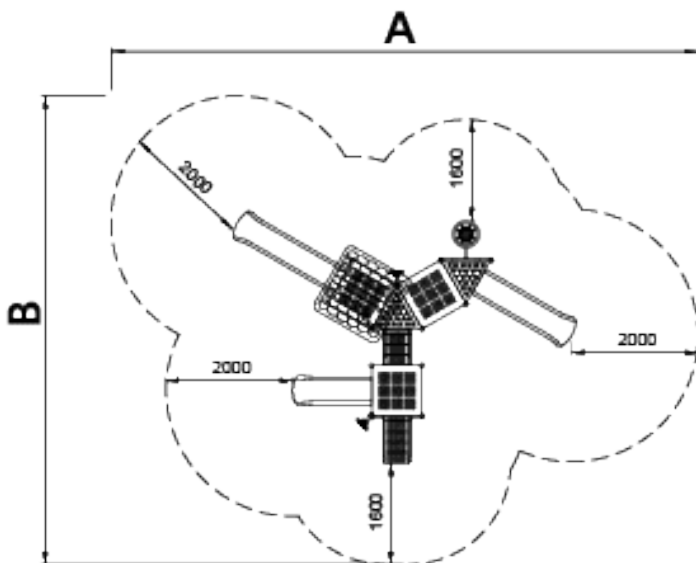

IDÉO
EQUIPEMENTS

La Fiche

**TECH
NIQUE**

14 rue du 19 mars 1962 - ZA des Cosses - 86170 AVANTON
05 49 46 50 86 - info@ideo-equipements.fr

JEU BALA Réf. : 077478

A=9286mm 69m² 1.20m 15

B=7411mm

Matériaux :

Structure, Métal : poteaux en acier prégalvanisé et thermolaqué avec une section circulaire de Ø89mm.

Panneaux, PE-LD : panneaux rotomoulés en polyéthylène basse densité.
Assemblage facile sur la structure au moyen de colliers de serrage en fonte d'aluminium peint.

Pièce la plus grande (mm) : 3340x40x40 / Pièce la plus lourde (kg) : 44

ZONE D'IMPACT : Aire de sécurité et revêtement du sol conformes à la réglementation EN1176-1:2017.

Disponibilité des pièces de rechange : 10 ans.