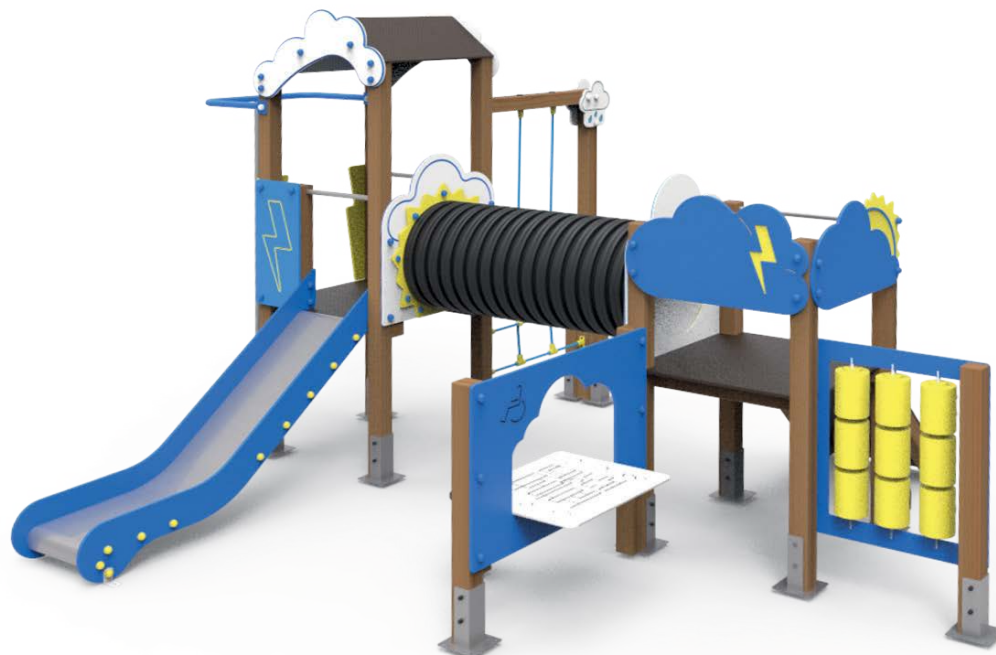

IDÉO
EQUIPEMENTS

La Fiche

**TECH
NIQUE**

14 rue du 19 mars 1962 - ZA des Cosses - 86170 AVANTON
05 49 46 50 86 - info@ideo-equipements.fr

JEUX MULTIPLES METEO Réf. : 077481

Selon la norme EN1176
Structure bois de pin traité
Panneau polyéthylène et PEHD
Visserie acier inoxydable
Hauteur de chute : 900 mm
Surface d'impact : 45 m²
A sceller ou sur platines
Livré en kit

Dimension Longueur 4580 mm x Largeur 3730 mm x Hauteur 2690 mm

Nous consulter pour le transport