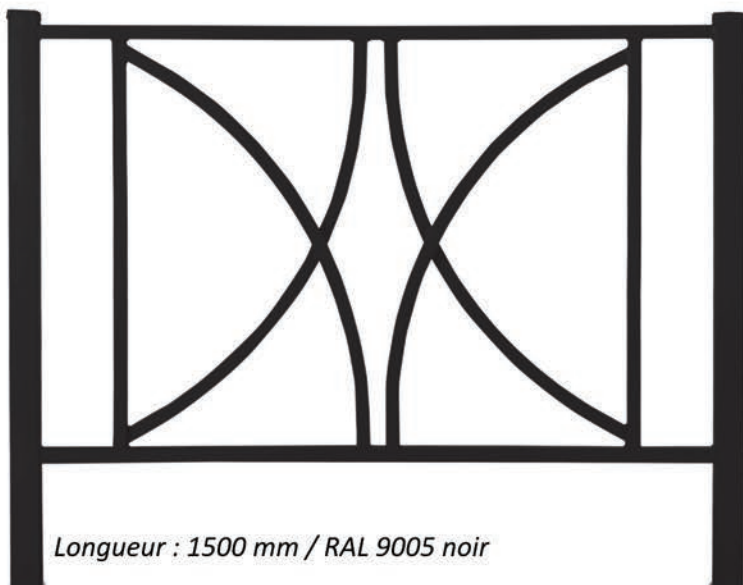

BARRIERE VAUBAN

Réf. 134006 / 134007 / 134012 / 134013 / 134014

Fabrication française

Longueur : 1500 mm / RAL 9005 noir

Longueur : 1100 mm / RAL 310 alu

CARACTERISTIQUES

Tubes acier (\varnothing 40 mm / ép. 2 mm)
 Peinture epoxy sur zinc antirouille
 Ht totale : 1250 mm, Ht hors sol : 1050 mm
 Longueur au choix : 1500 ou 1100 mm
 Coloris au choix (**à préciser à la commande**)
 A sceller (barrière renforcée au niveau du sol / ép. 4 mm)
 En option : grillage de protection, **nous consulter**

DIMENSIONS (cm)

COLORIS AU CHOIX

OPTIONS