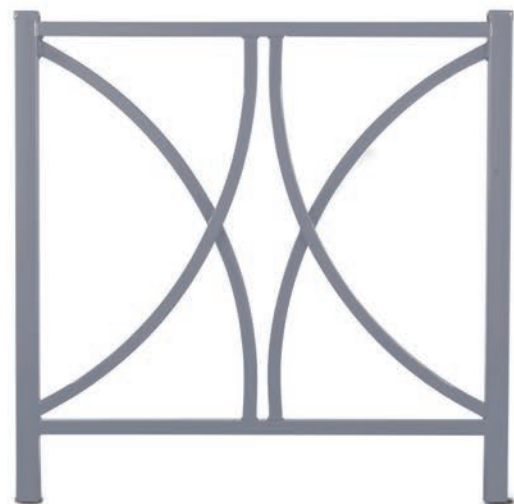

BARRIERE VAUBAN

Réf. 134006 / 134007 / 134012 / 134013 / 134014

Fabrication française

Longueur : 1500 mm / RAL 9005 noir

Longueur : 1100 mm / RAL 310 alu

CARACTERISTIQUES

Tubes acier (\varnothing 40 mm / ép. 2 mm)
 Peinture epoxy sur zinc antirouille
 Ht totale : 1250 mm, Ht hors sol : 1050 mm
 Longueur au choix : 1500 ou 1100 mm
 Coloris au choix (**à préciser à la commande**)
 A sceller (barrière renforcée au niveau du sol / ép. 4 mm)
 En option : grillage de protection, **nous consulter**

DIMENSIONS (cm)

COLORIS AU CHOIX

OPTIONS