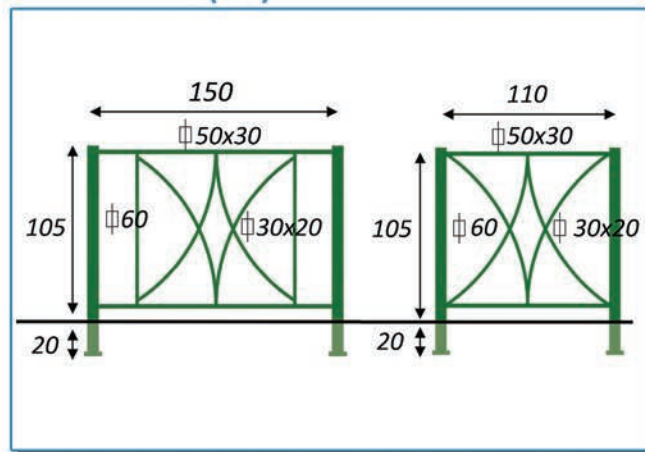

BARRIERE VAUBAN

Réf. 134006 / 134007 / 134012 / 134013 / 134014

Fabrication française

Longueur : 1500 mm / RAL 9005 noir

Longueur : 1100 mm / RAL 310 alu

CARACTERISTIQUES

Tubes acier (\varnothing 40 mm / ép. 2 mm)
 Peinture epoxy sur zinc antirouille
 Ht totale : 1250 mm, Ht hors sol : 1050 mm
 Longueur au choix : 1500 ou 1100 mm
 Coloris au choix (**à préciser à la commande**)
 A sceller (barrière renforcée au niveau du sol / ép. 4 mm)
 En option : grillage de protection, **nous consulter**

DIMENSIONS (cm)

COLORIS AU CHOIX

OPTIONS