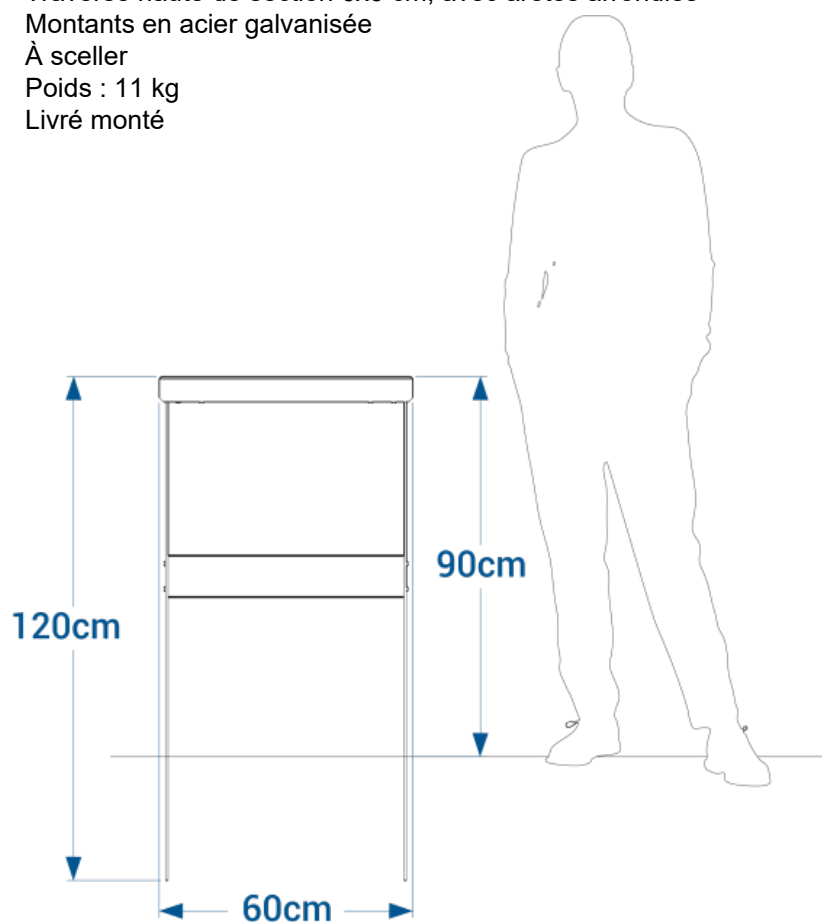

Hauteur hors sol 90 cm, hauteur totale 120 cm

Largeur 60 cm

Traverse haute de section 6x6 cm, avec arêtes arrondies

Montants en acier galvanisée

À sceller

Poids : 11 kg

Livré monté

Poteaux rallongés pour scellement