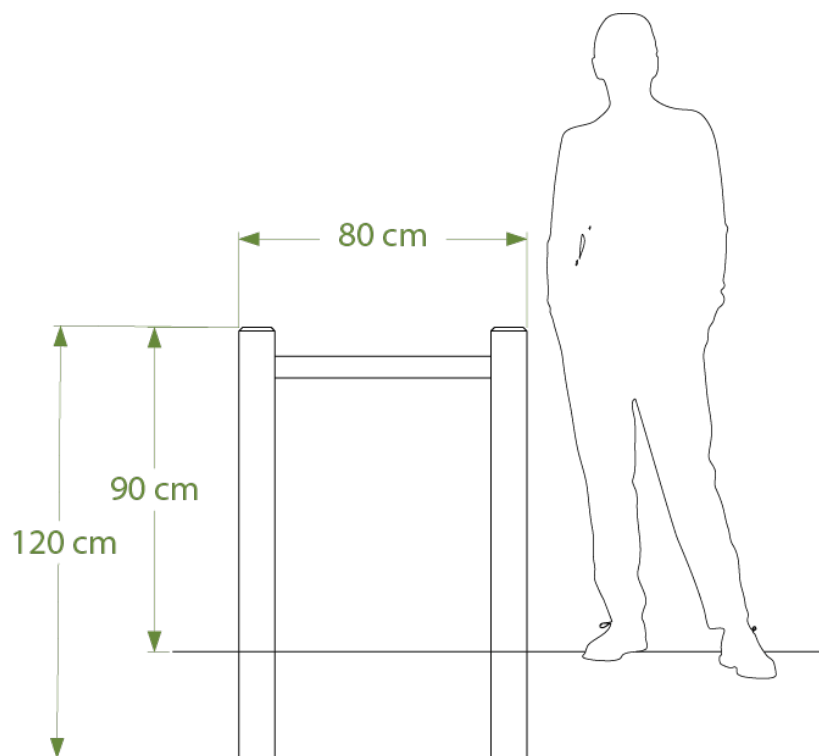

IDÉO
EQUIPEMENTS

La Fiche

**TECH
NIQUE**

14 rue du 19 mars 1962 - ZA des Cosses - 86170 AVANTON
05 49 46 50 86 - info@ideo-equipements.fr

SUPPORT CYCLE TOLEDE Réf. : 149050

100% recyclé

CARACTÉRISTIQUES TECHNIQUES

- Hauteur hors-sol 90 cm
- Largeur 80 cm
- Poteaux de section 10x10 cm
- Tube en acier inoxydable Ø6 cm
- À sceller
- Poids : 26 kg

Poteaux rallongés pour scellement

Coloris